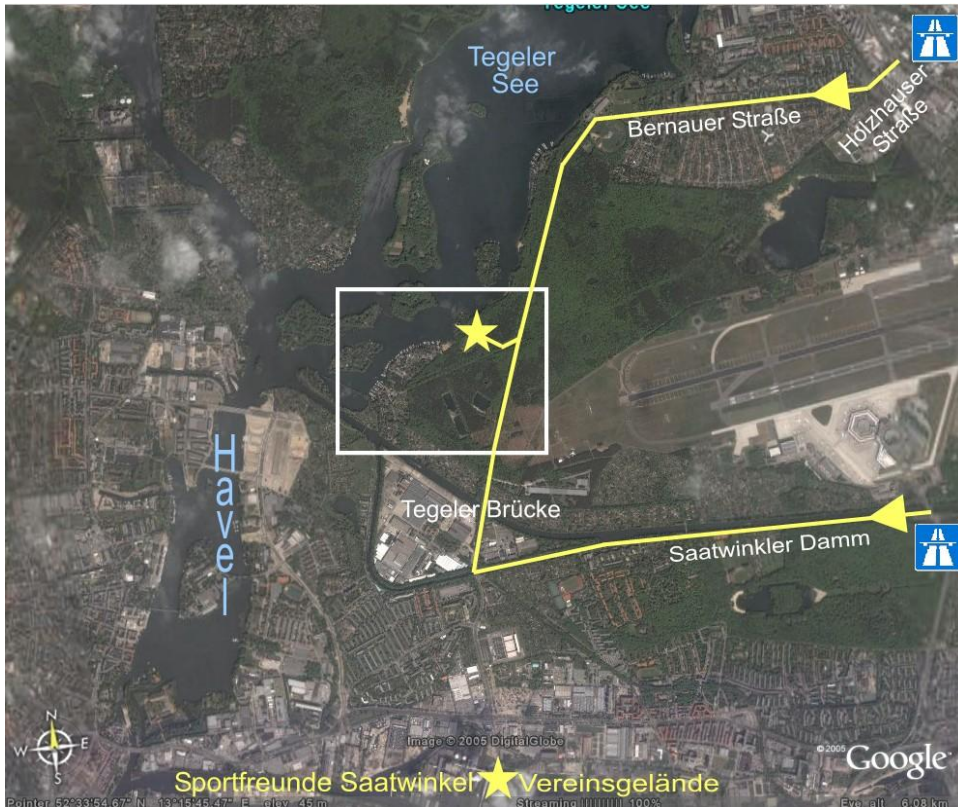

Lageplan der Sportfreunde Saatwinkel

Unser Verein hat die offizielle
Adresse:

**Sportfreunde Saatwinkel
Im Jagen 61, 13599 Berlin**

Da dies aber mitten im Tegeler
Forst liegt, möchten wir es mit
der folgenden Wegbeschreibung
ermöglichen, dass sie uns
trotzdem finden können:

Autobahn von Norden:

Bis Ausfahrt **Holzhauser Str.**
An der Abfahrt links abbiegen,
dann immer der Straßenführung
folgen, bis man in den Wald
einfährt.

Autobahn von Süden:

Bis Ausfahrt **Flughafen Tegel.**
An der Abfahrt links abbiegen,
dann dem **Saatwinkler Damm**
bis zum Ende folgen und an der
Ampel rechts abbiegen. Nun der
Straßenführung über die
Tegeler Brücke hinweg in den
Wald folgen.

Mit der BVG:

Man erreicht uns mit dem **Bus
133** an der Haltestelle
Maienwerderweg.
Die nächsten U-Bahn Stationen
an denen der Bus 133 hält, sind
auf der **U7 Haselhorst** und auf
der **U6 Holzhauser Str.**